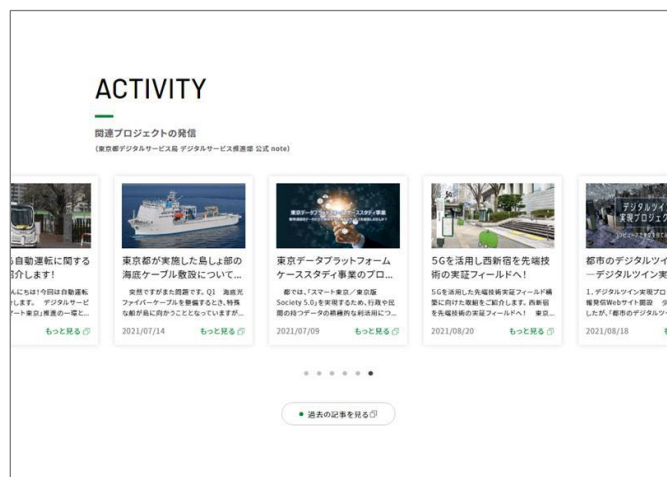

「先行実施エリアプロジェクト 公式 HP」をリニューアルしました

この度、東京都 先行実施エリアプロジェクトの公式 HP をリニューアルいたしましたのでお知らせします。
 リニューアルに際して以下のコンテンツを追加しましたので、今後続々更新してまいります。

【追加コンテンツ】

① お知らせ配信パート

東京都内でスマート東京の実現に向けた取り組みを進めている各先行実施エリアの最新情報を配信いたします。過去の情報は一覧ページにアーカイブとしてまとめ、配信いたします。

スマート東京とは？：

https://www.metro.tokyo.lg.jp/tosei/hodohappyo/press/2020/02/07/documents/12_01a.pdf

※先行実施エリアに関する情報は、上記 P.33～P.39 に記載されています。

② 先行実施エリア概要紹介パート

スマート東京における先行実施エリアに関する概要を配信いたします。各先行実施エリアの位置をご確認いただけます。

③ 各先行実施エリア紹介パート

各先行実施エリアの取り組み概要・公式 HP の URL 等を配信いたします。昨年度より掲載していた都心部（大丸有・竹芝・豊洲）・西新宿に加え、本年度は南大沢・ベイエリア・島しょを追加いたしました。

④ 東京都デジタルサービス局 公式 note リンク

スマート東京関連の取組を多く推進する東京都デジタルサービス局デジタルサービス推進部の公式 note の最新記事を配信いたします。（各記事および過去の記事を読覧する際は外部リンクに遷移します）